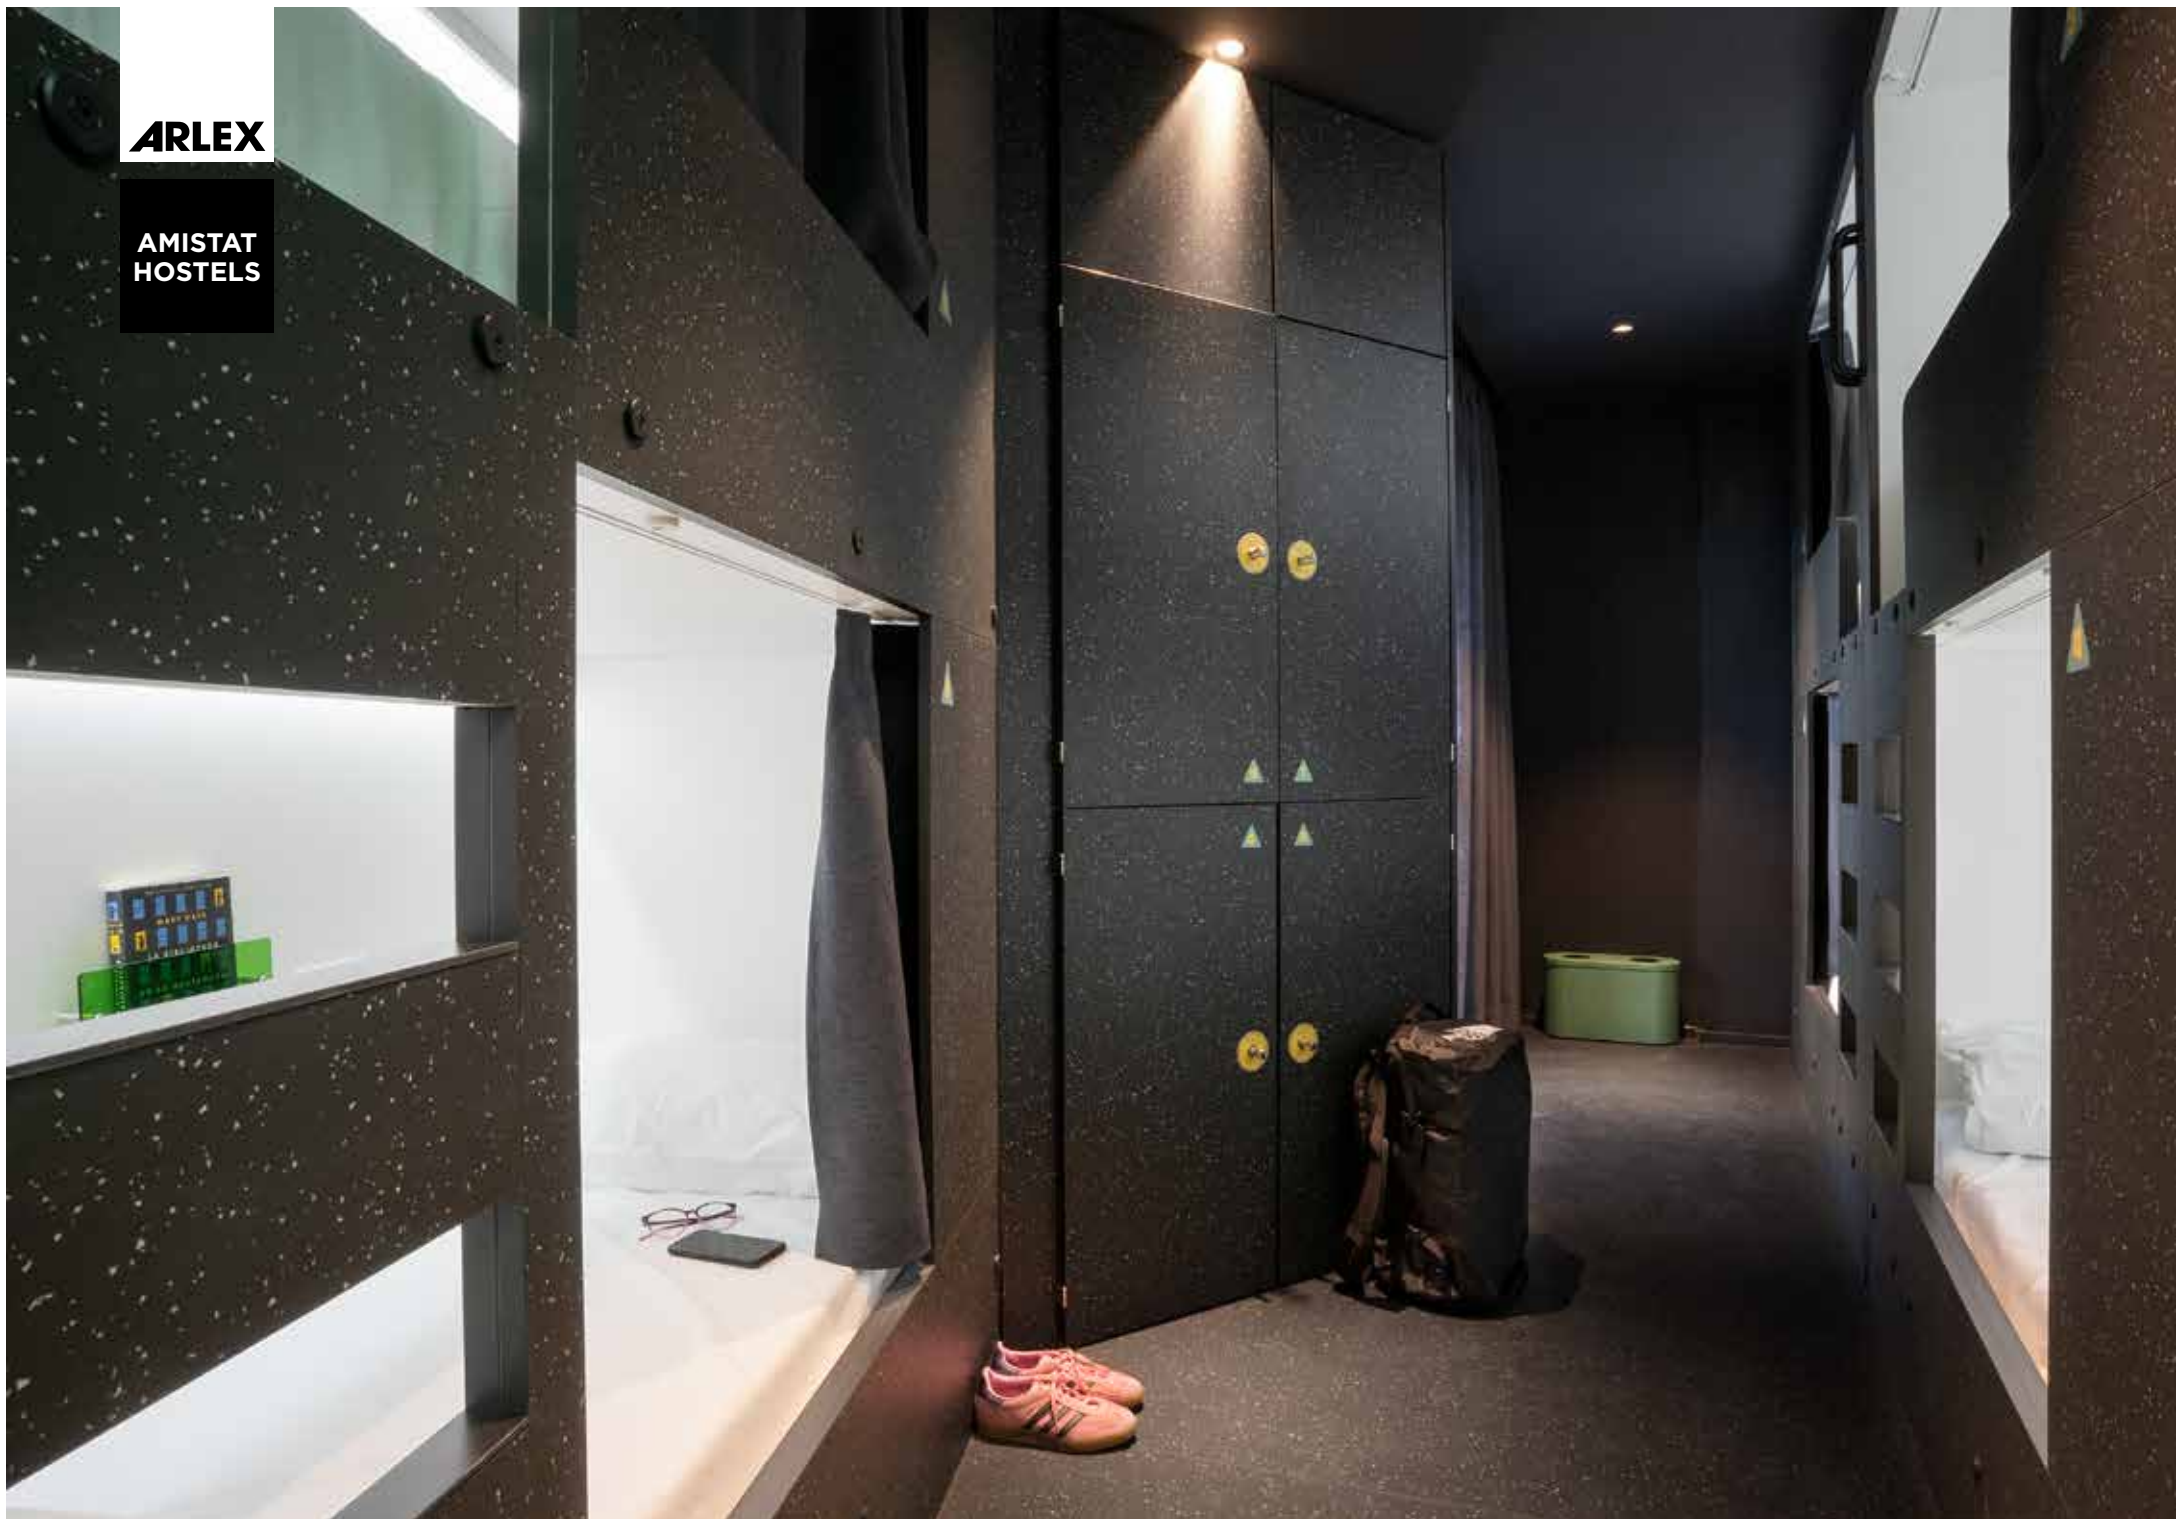

**ARLEX**

**AMISTAT  
HOSTELS**

**ARLEX**

**AMISTAT  
HOSTELS**

Las habitaciones del Hostel en Barcelona están diseñadas para que te sientas como en casa mientras exploras y vives la ciudad. El proyecto incluye camas simples o dobles, iluminación individual LED de colores, enchufes para cargar dispositivos, cortina de privacidad, TV privada y taquillas, todo con un diseño disruptor.

*The rooms of the hostel in Barcelona are designed for you to enjoy the maximum comfort during your time off in the city. Project includes single and double beds, individual coloured LED light, a plug to charge your electronic devices, private TV, privacy curtain and lockers, all with an amazing design.*